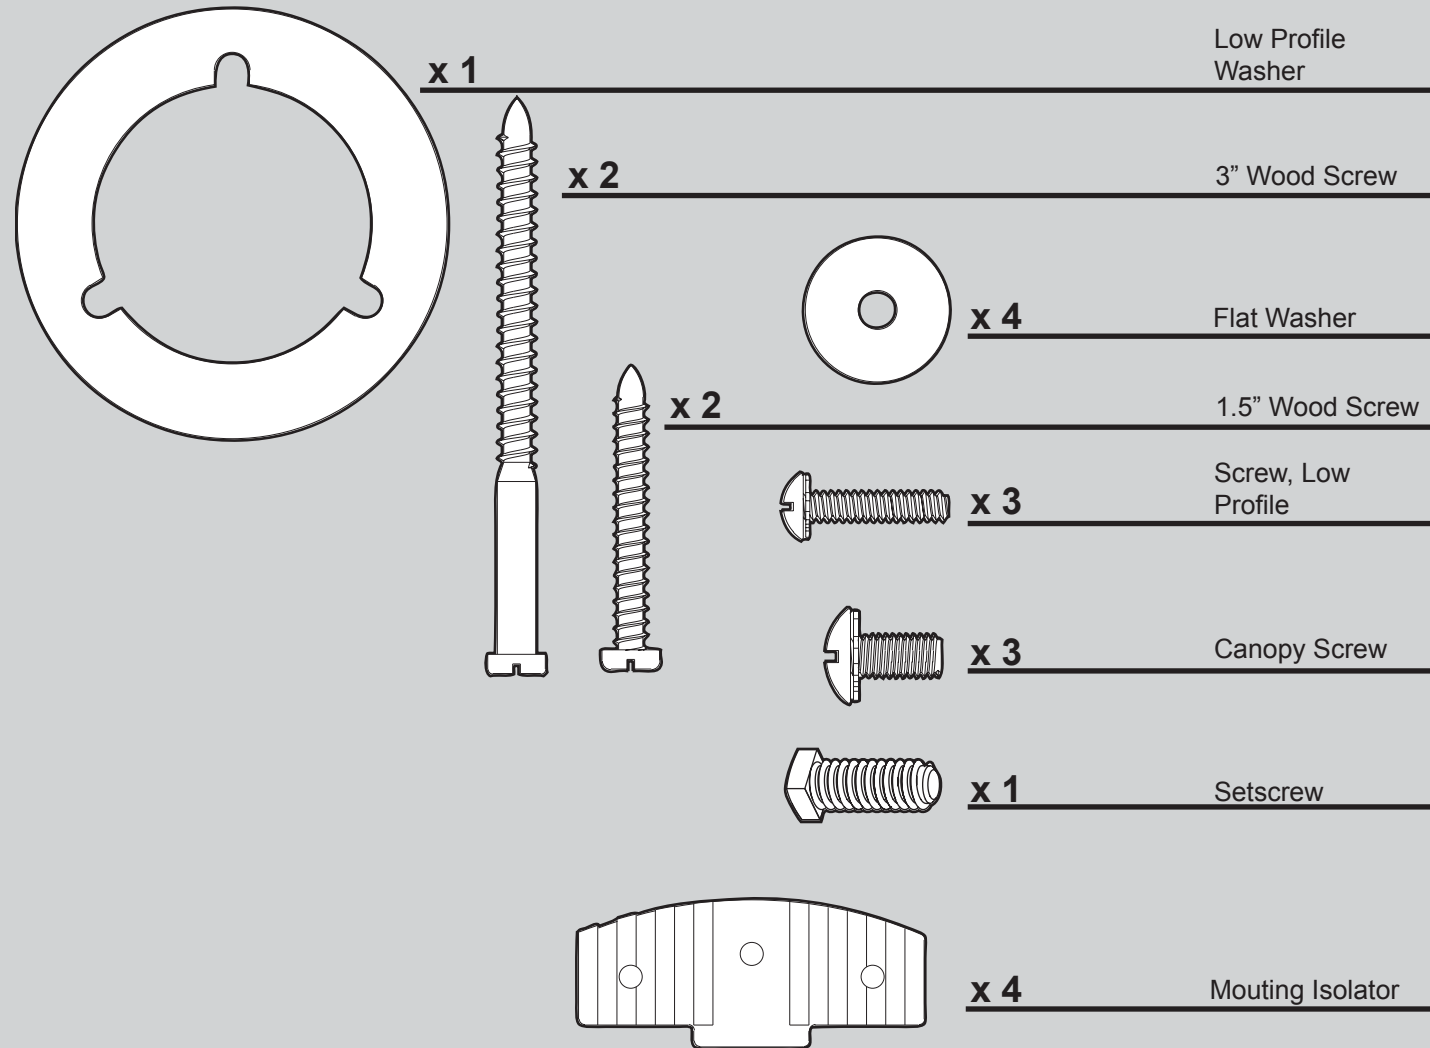

Hardware

(Drawn to Scale)